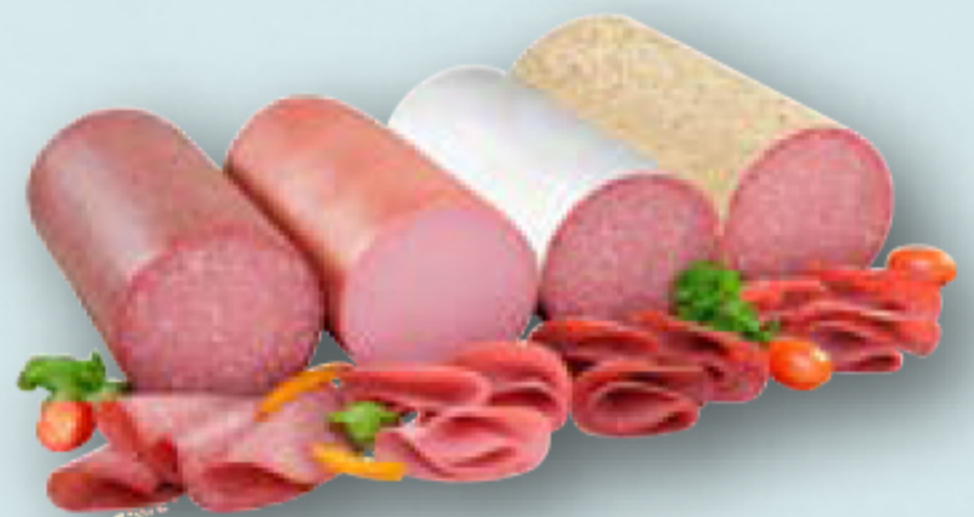

Metten
Westfälischer
Dauerwurst-Aufschnitt
versch. Sorten,
je 100 g

Knaller

1.49