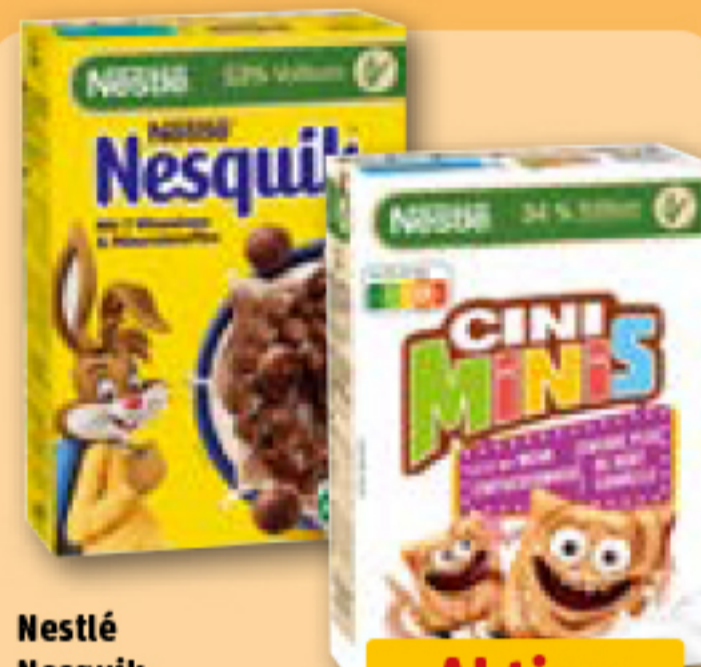

Aktion
1.69

**Hanuta
Minis**
je 200-g-Btl.
(1 kg = 12.45)

Aktion
2.49

**Schulte
Kaffeekränze**
je 300-g-Pckg.
(1 kg = 6.63)

Aktion
1.99

**Ölz
Mohnstreuselkuchen**
je 400-g-Pckg.
(1 kg = 5.98)

Aktion
2.39

**Nestlé
Nesquik**
je 330-g-Pckg.
(1 kg = 7.55)
oder Cini Minis
je 375-g-Pckg.
(1 kg = 6.64)