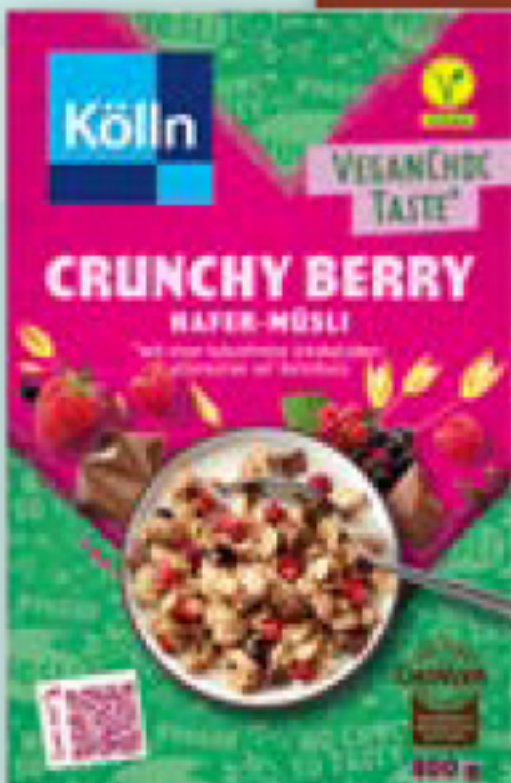

8,00 €
Bonus

**Beck's
Pils**
versch. Sorten,
je 20 x 0,5-l-Fl.-
Kasten
zzgl. 3.10 Pfand

Diesen
Artikel kaufen,
8,00 €
Bonus
in der
REWE App
sammeln

1,80 €
Bonus

**Köln
Crunchy Berry
oder Hafer-Müsli**
je 400-g-Pckg.
Schoko & Keks,
je 500-g-Pckg.