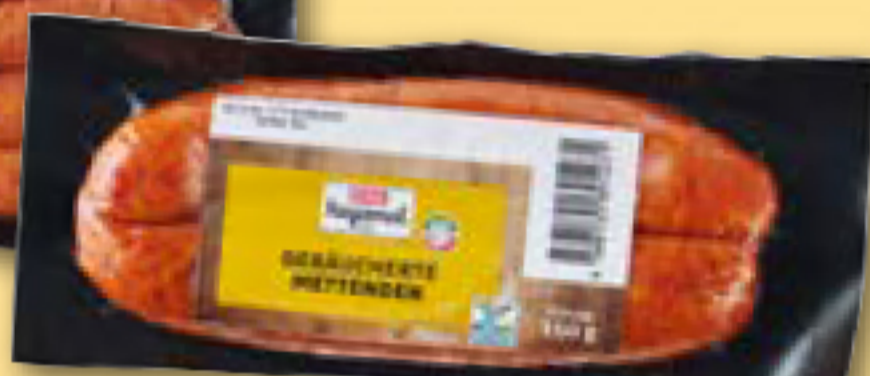

REWE Regional Mettwurst Frankfurt Art
je 280-g-Pckg.
(1 kg = 14.25)

Aktion
3.99

REWE Regional 2 Geräucherte Mettenden
je 150-g-Pckg.
(1 kg = 13.27)

Aktion
1.99

REWE Regional

- ✓ Spitzenqualität aus der Region
- ✓ Nachhaltig und von bester Qualität
- ✓ Schweinefleisch zu 100 % aus NRW