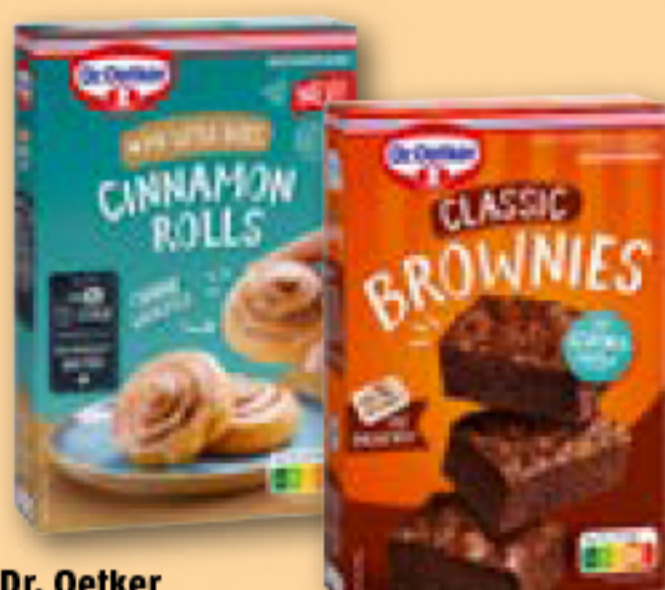

**REWE
Bonus**

**0,10 €
Bonus**

**Knorr
Schlemmersauce**
versch. Sorten,
je 250-ml-Fl.
(1 l = 3.96)

**Aktion
0,99**

**Dr. Oetker
Cinnamon Rolls**
je 292-g-Pckg.
(1 kg = 7.60)
oder Classic Brownies
je 462-g-Pckg.
(1 kg = 4.81)