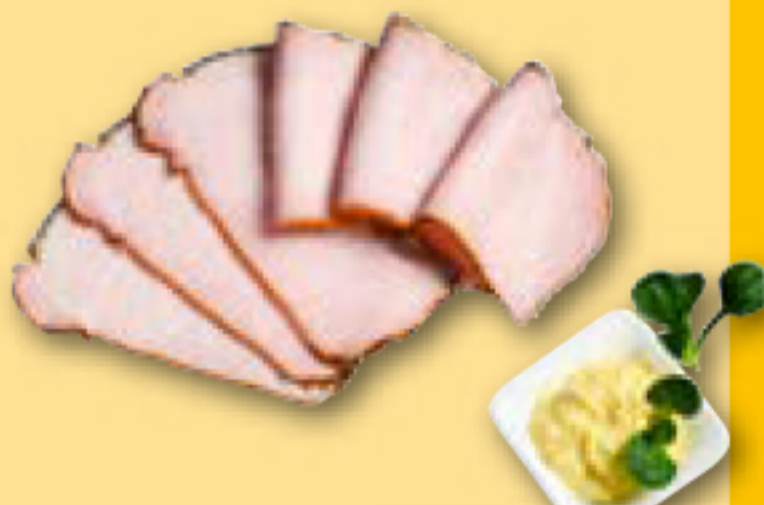

REWE Regional Wiener Würstchen
knackig und würzig,
ca. 70 g St.,
je 100 g

Aktion
0.99

REWE Regional Kasseler Braten
mit Pfeffer,
Wacholder und
Lorbeer gewürzt,
je 100 g

Aktion
1.33