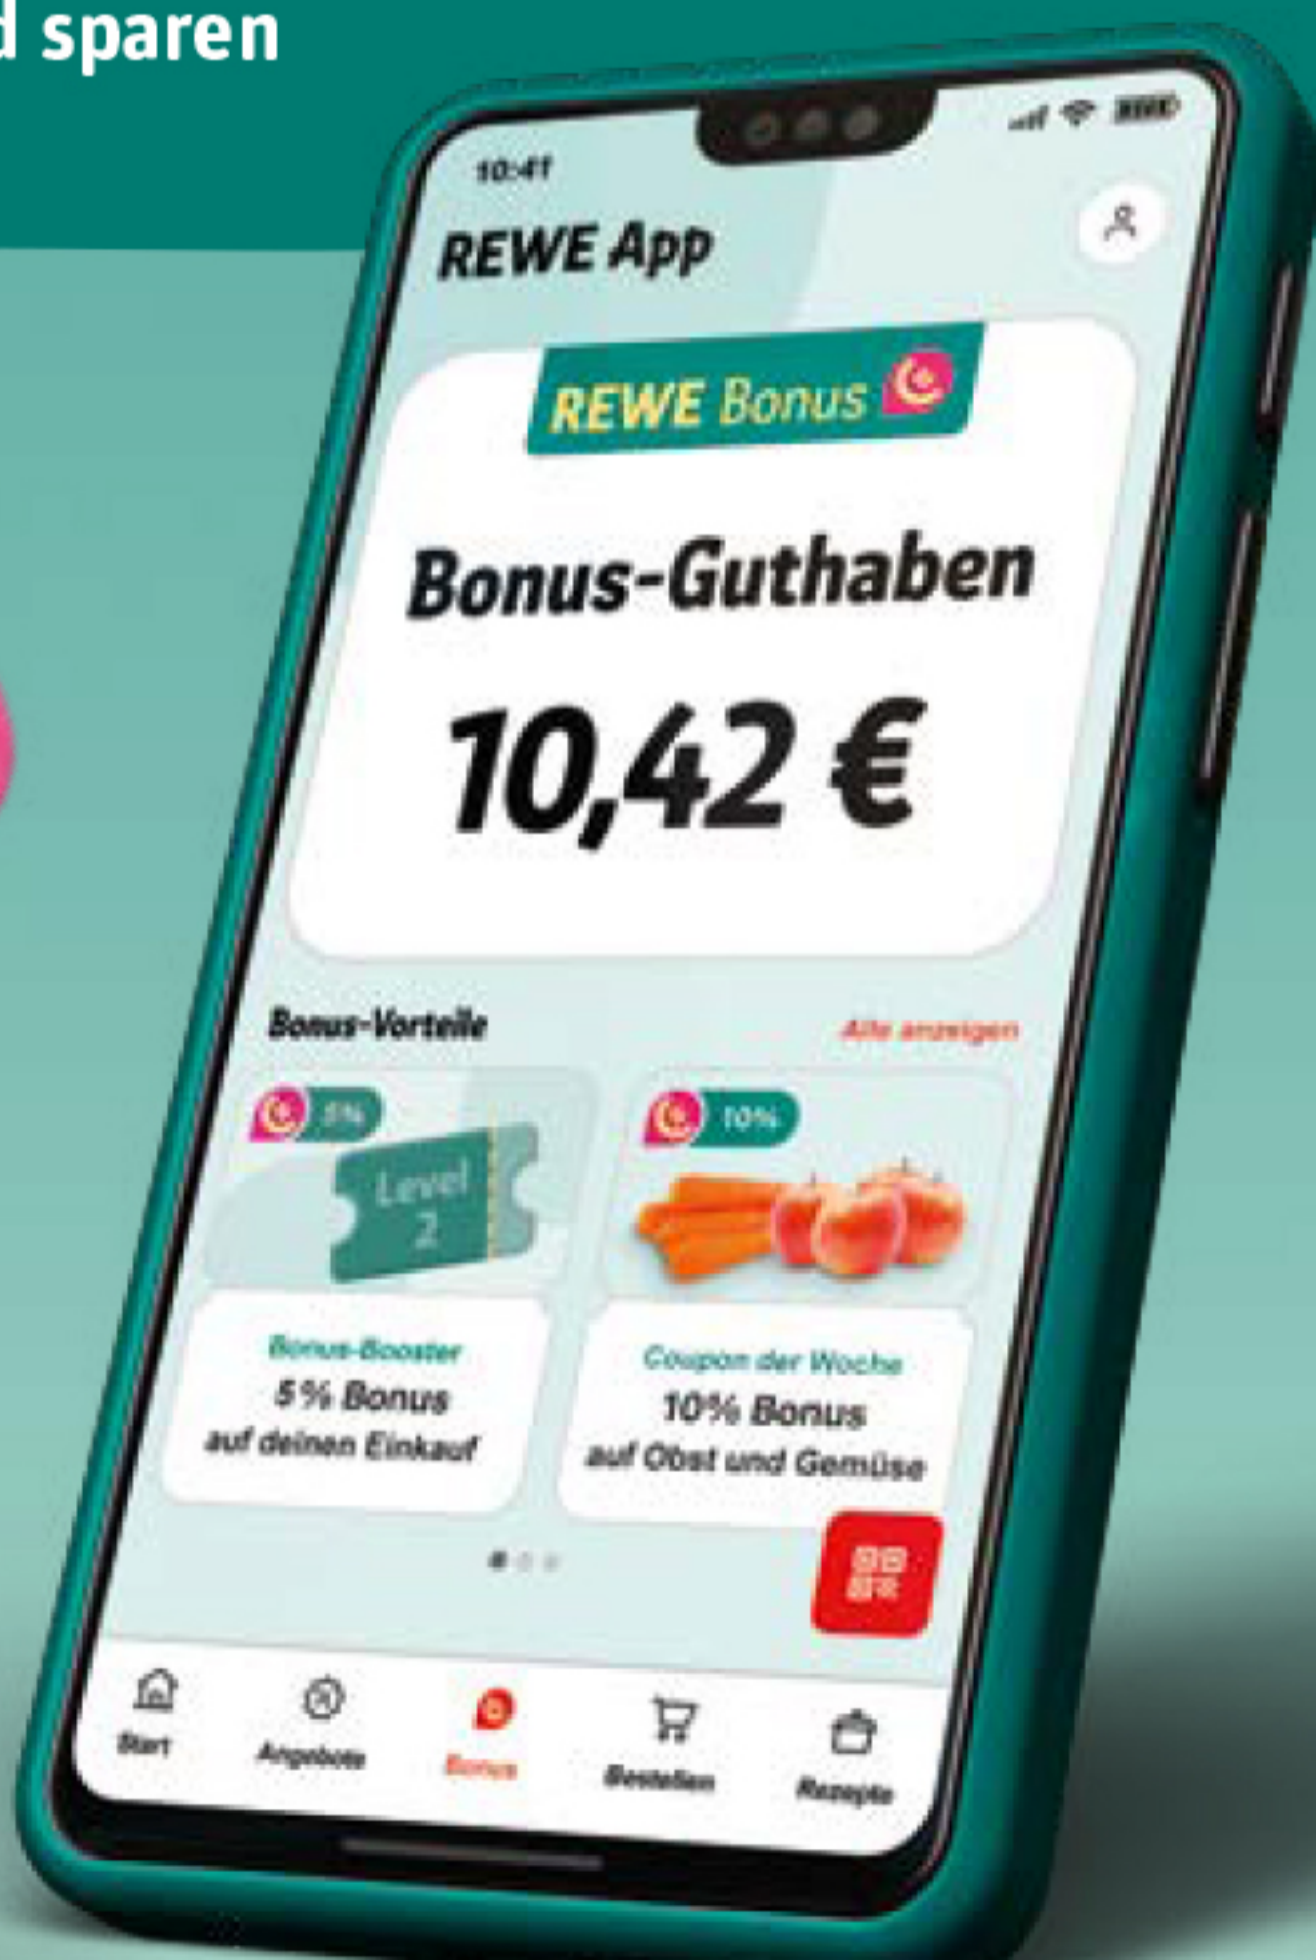

# Sammele Euros in der REWE App!

So funktioniert's:

Vor dem Einkauf **REWE App** downloaden und an **REWE Bonus** teilnehmen

Beim Kauf von Artikeln mit **Euro-Smiley** sammelst du **Bonus-Guthaben** in der REWE App

Scanne dazu einfach deine **REWE App** an der Kasse

**Guthaben** kannst du später jederzeit einlösen und sparen

Einfach teilnehmen, einkaufen,  
Euros ansparen.

Jetzt gekennzeichnete Produkte im REWE Markt oder im REWE Onlineshop erwerben, mit der REWE App Bonus-Guthaben erhalten und beim nächsten Einkauf einlösen. Höhe des Bonus-Guthabens pro Produkt variiert je nach Programmnutzung und kann pro Produkt auch im Cent-Bereich liegen. Eine Auszahlung des Guthabens ist nicht möglich. Weitere Infos unter [rewe.de/bonus](https://www.rewe.de/bonus) oder in der REWE App.

Jetzt in die  
REWE App

Laden im  
App Store

JETZT BEI  
Google Play