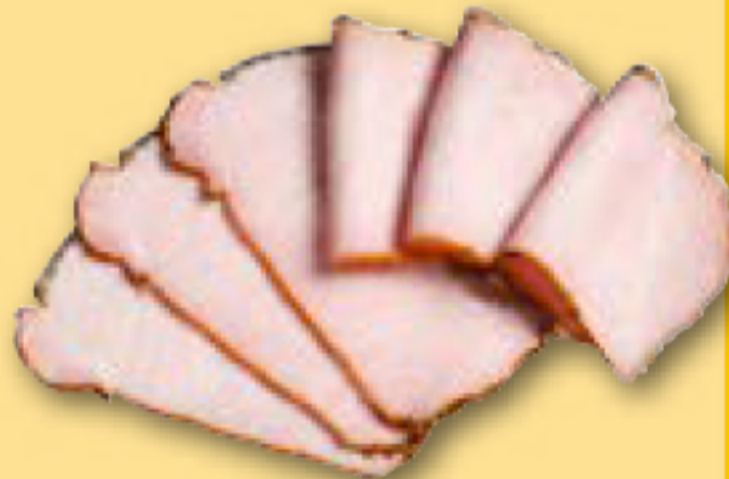

REWE Regional
Kasseler Braten
mit Pfeffer,
Wacholder und
Lorbeer gewürzt,
je 100 g

Aktion

1.33