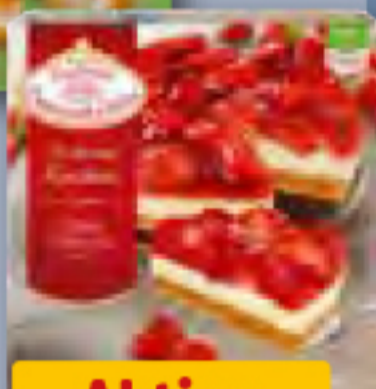

Aktion
1.99

Gustavo Gusto Pizza Margherita
tiefgefroren,
je 410-g-Pckg.
(1 kg = 8.12)
oder Pizza Salame
tiefgefroren,
je 460-g-Pckg.
(1 kg = 7.24)

Aktion
3.33

Frosta Bami Goreng oder Pappardelle Creme Spinaci
tiefgefroren,
je 500-g-Btl.
(1 kg = 4.98)

Aktion
2.49

Coppenrath & Wiese Lust auf Vegan Mandel-Bienenstich-Torte
tiefgefroren,
je 360-g-Pckg.
(1 kg = 10.53)
oder Lust auf Kuchen Erdbeer Cheesecake
tiefgefroren,
je 550-g-Pckg.
(1 kg = 6.89)

Aktion
3.79