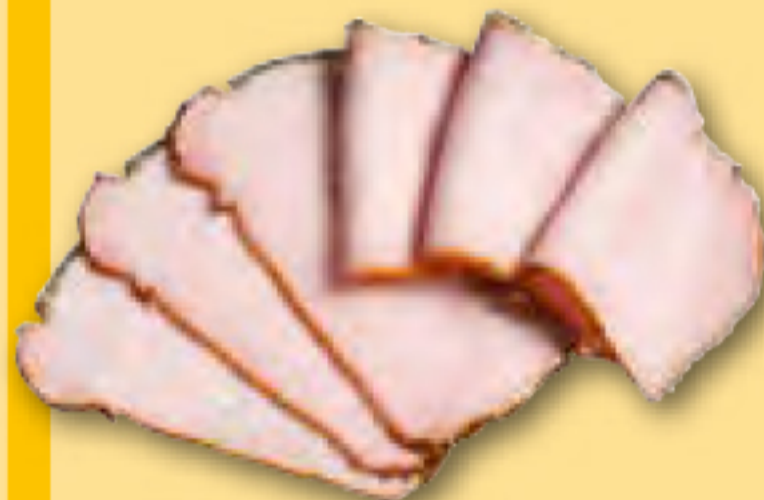

REWE Regional
Kasseler Braten
mit Pfeffer,
Wacholder und
Lorbeer gewürzt,
je 100 g

Aktion

1.33