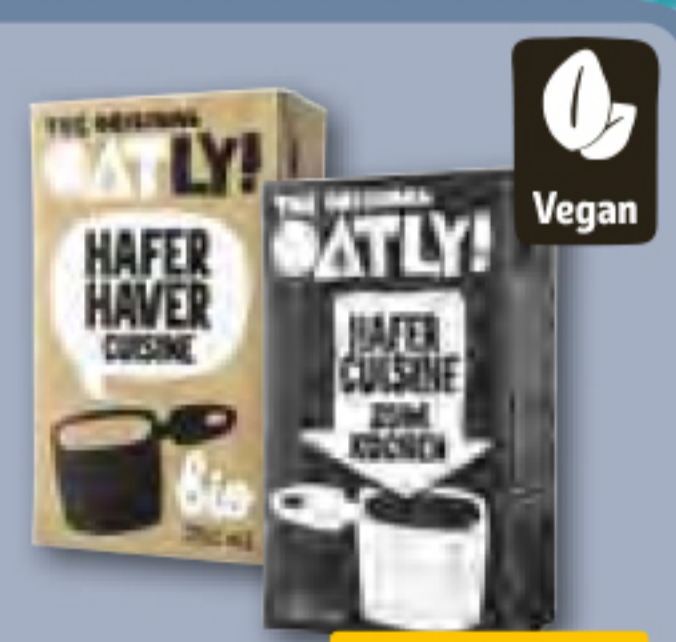

**Oatly
Hafer Cuisine
versch. Sorten,
je 250-ml-Pckg.
(1 l = 3.96)**

**Aktion
0.99**