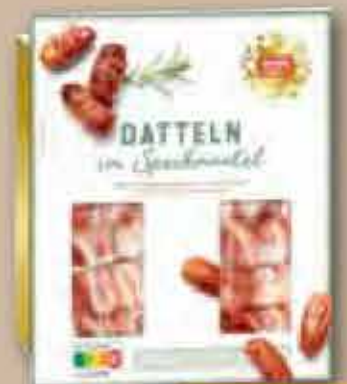

**Aktion**

**2.99**

**REWE Feine Welt Salsiccia Natur oder Fenchel\***  
je 300-g-Pckg.  
(1 kg = 11.63)

**Aktion**

**3.49**

**REWE Feine Welt Datteln im Speckmantel**  
je 150-g-Pckg.  
(1 kg = 16.60)

**Aktion**