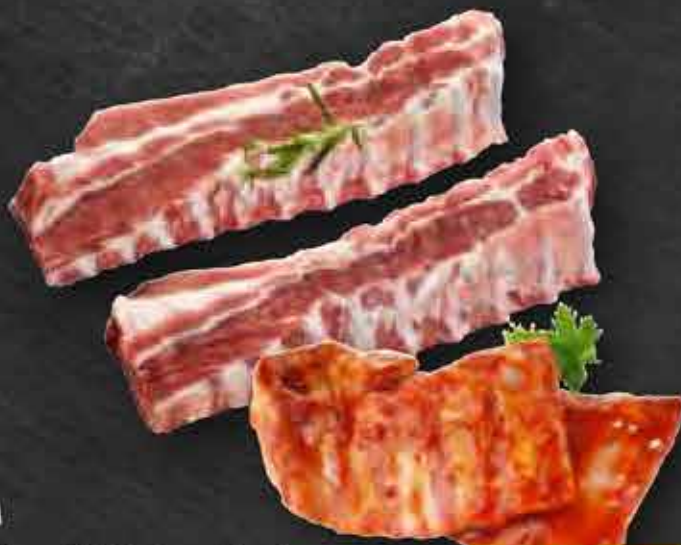

**Popp  
Brot-Aufstrich**  
versch. Sorten,  
je 150-g-Becher  
(1 kg = 8.60)

**Aktion**

**1.29**

WESTFÄLISCH | KÄSISCH | CHILISCH

3 Sorten  
10 Würste  
1 Preis!  
**7.77**

10 Grillinge à 90 g  
deiner Wahl

1 kg = 8.63

**Nackensteaks**  
»Kentucky« oder »Alio Verde«  
grillfertig vorbereitet,  
je 100 g

**Aktion**

**0.79**

**Frische Spareribs natur**  
oder Spareribs mariniert  
Kotelettrippe vom Schwein,  
ideal für den Grill,  
je 100 g