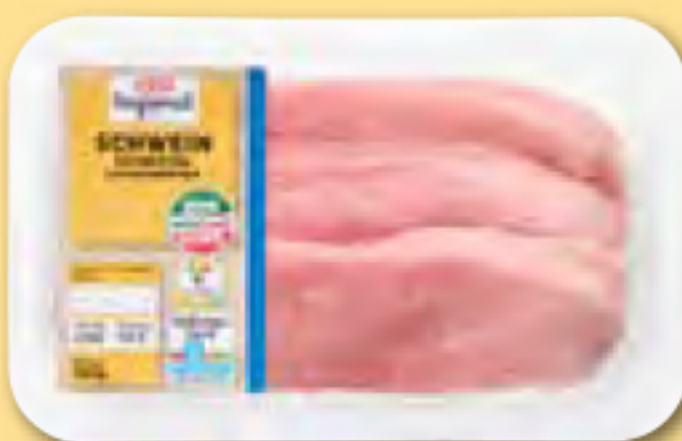

REWE Regional
Schweine-Schnitzel
aus der Oberschale,
SB-verpackt,
je 500-g-Pckg.
(1 kg = 13.98)

Aktion
6.99