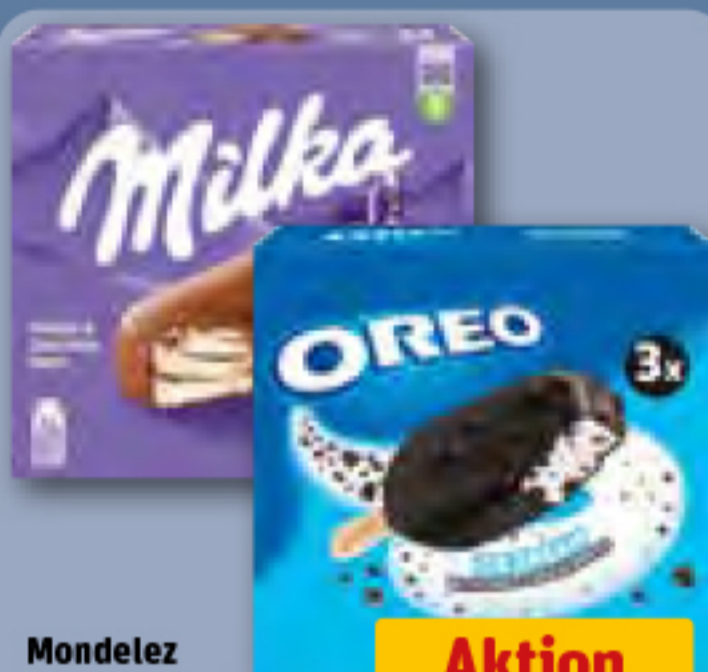

Copperrath & Wiese  
Zeit für Genuss  
Apfel-Vanille-Kuchen,  
tiefgefroren,  
je 255-g-Fl.-Kasten  
(1 kg = 9.76)

Aktion

2.49

Mondelez  
Multipackung  
Stieleis Milka  
oder Oreo  
je 270-ml-Pckg.  
(1 l = 7.37)