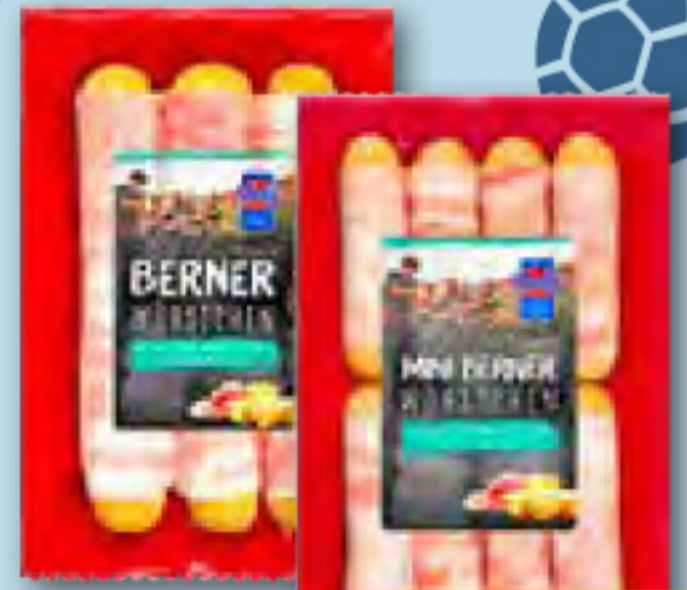

Hochland  
Sandwich  
Scheiben Gouda  
Schmelzkäse,  
45% Fett i.Tr.,  
je 150-g-Pckg.  
(1 kg = 9.93)

**Aktion**

**1.49**

Campofrio  
Serrano Schinken  
je 80-g-Pckg.  
(1 kg = 21.13)

**Aktion**

**1.69**

Wolf  
Berner Würstchen  
versch. Sorten,  
je 250-g-Pckg.  
(1 kg = 9.96)