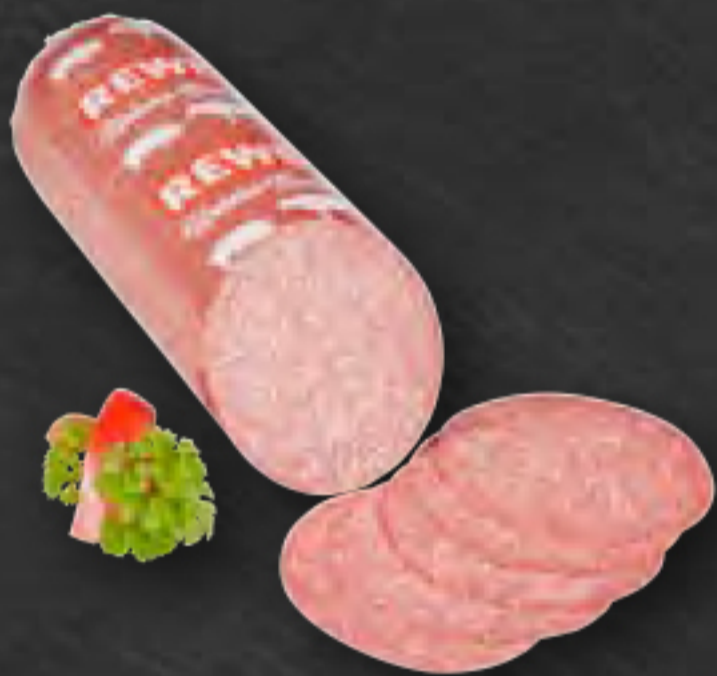

Tarczynski
Polnischer Kesselschinken
gekocht und leicht geräuchert,
je 100 g

1.59

Old Amsterdam
Holländischer Hartkäse, bis zur
Perfektion gereift,
48% Fett i.Tr.,
je 100 g

1.49

Frau Antje
Pikantje
Holländischer
Schnittkäse, 4 Monate
gereift, 48% Fett i.Tr.,
je 100 g

0.89

Appenzeller
mild-würzig
Schweizer Hartkäse aus
Rohmilch, 3-4 Monate
gereift, 48% Fett i.Tr.,
je 100 g

1.99

Alter Schwede
Schnittkäse, kräftig-herzhaft
im Geschmack, 45% Fett i.Tr.,
je 100 g

Bonbel
Französischer Butterkäse,
50% Fett i.Tr.,
je 100 g