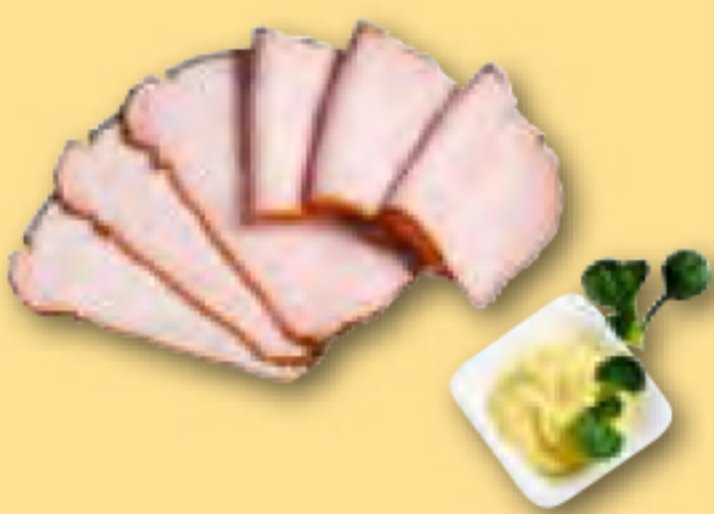

REWE Regional Kasseler Braten mit Pfeffer, Wacholder und Lorbeer gewürzt, je 100 g

Aktion 1.33