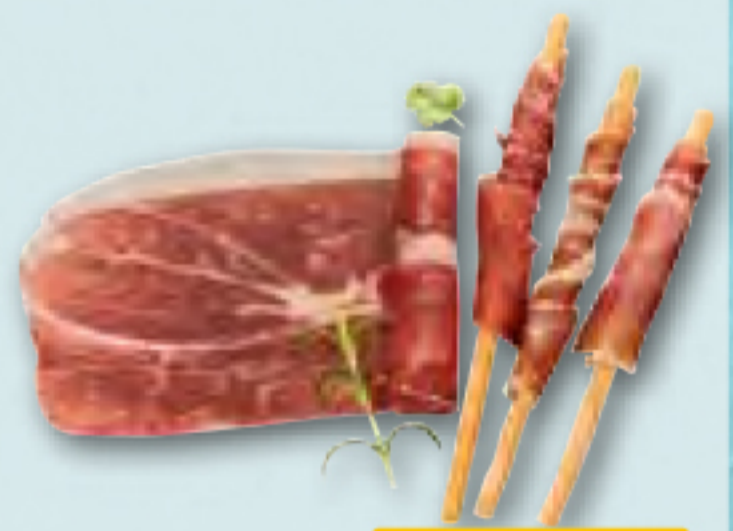

Original
italienischer
Parmaschinken
je 100 g

Knaller

2.99