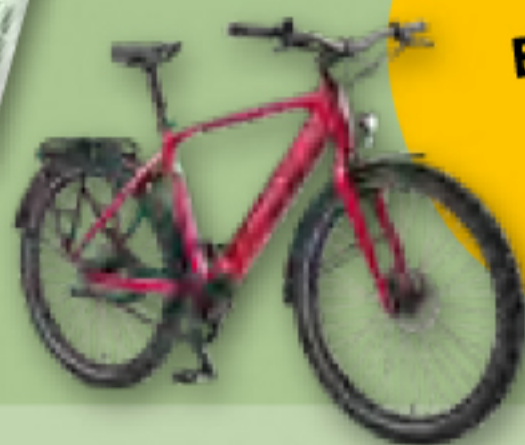

1. Kaufe mindestens ein veganes Rügenwalder Mühle Aktionsprodukt.
2. Lade deinen Kassenbon hoch auf [rewede/ruegenwalder](https://www.rewe.de/ruegenwalder)
3. Mit etwas Glück gewinnst du 1 von 53 Preisen im Gesamtwert von 10.000 €!

**Rügenwalder
Vegane Mühlen Rostbratwürstchen**
je 180-g-Pckg. (1 kg = 13.83)
oder Vegane Mühlen Cordon bleu
je 2 x 100-g-Pckg. (1 kg = 12.45)

*Teilnahmeschluss: 22.09.2024. Teilnahmeberechtigt sind alle natürlichen Personen ab 18 Jahren mit Wohnsitz in Deutschland. Ausgenommen sind Mitarbeitende der Rügenwalder Mühle Carl Müller GmbH & Co. KG, der REWE Markt GmbH sowie deren Angehörige. Die vollständigen Teilnahmebedingungen findest du unter [rewede/ruegenwalder](https://www.rewe.de/ruegenwalder). Das Gewinnspiel wird veranstaltet von der REWE Markt GmbH in Kooperation mit der Rügenwalder Mühle Carl Müller GmbH & Co. KG.

**Mövenpick
Eis**
versch. Sorten,
je
900-ml-Becher
(1 l = 2.08)

Aktion
1.88
1.69
(1 l = 1.88)

Preis mit App Coupon

**Dr. Oetker
Bistro Flammkuchen
Elsässer Art**
tiefgefroren,
je 265-g-Pckg.
(1 kg = 7.51)
**oder Ristorante
Pizza Salame**
tiefgefroren,
je 320-g-Pckg.
(1 kg = 6.22)

Aktion
1.99

**Frosta
Schlemmerfilet
Bordelaise**
tiefgefroren,
je 360-g-Pckg.
(1 kg = 7.75)
oder Fischstäbchen
tiefgefroren,
je 450-g-Pckg.
(1 kg = 6.20)

Aktion
2.79

ZERTIFIZIERTE
NACHHALTIGE
FISCHEREI
MSC
www.msc.org/de

**Sichere dir 3 € Rabatt
in der REWE App!**

Vom 02.09. bis 08.09.2024 Bonus Coupon
freischalten und extra sparen.

Jetzt freischalten