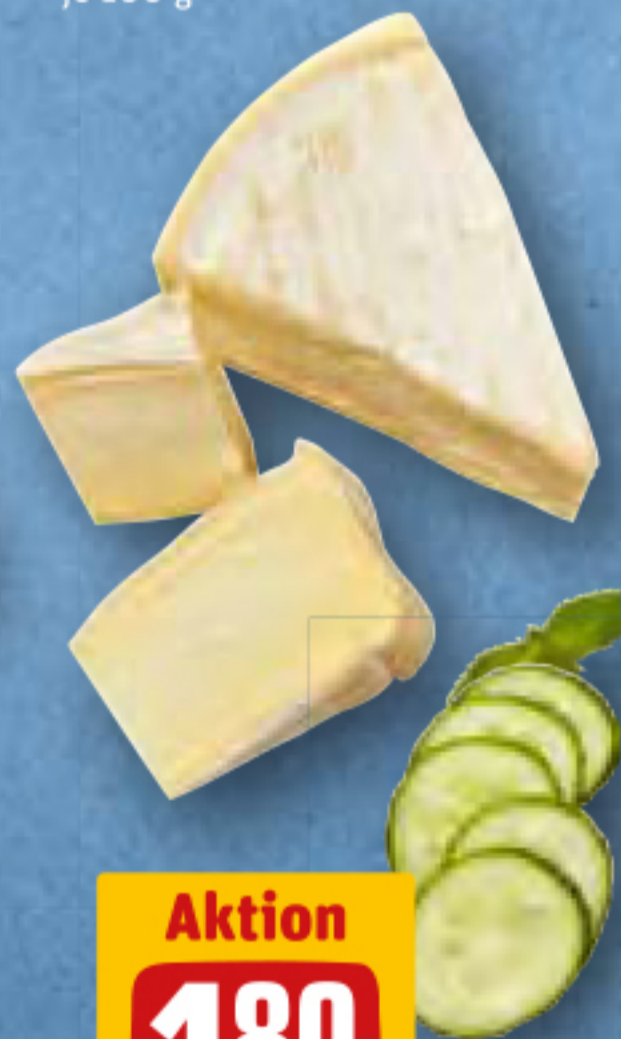

Aktion
1.49

Fromager D'Affinois
Französischer Weichkäse,
versch. Sorten, 60% Fett i.Tr.,
je 100 g

Aktion

1.80

Westlite
Holländischer Schnittkäse, jung
oder mittelalt, 16% Fett absolut,
je 100 g