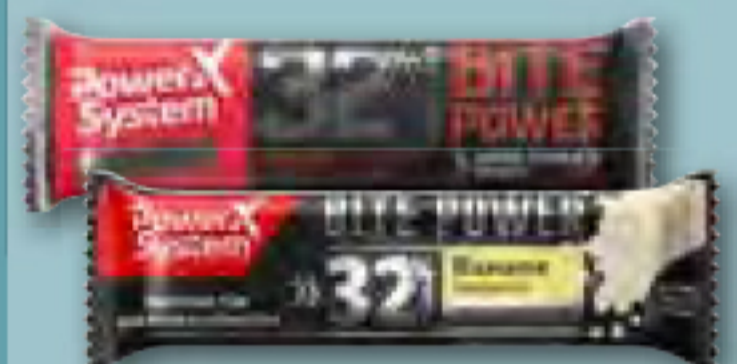

Knaller

2.49

**Seeberger
Exotic Snack**
inkl. Snackschale
aus Kokosnuss,
je 3-St.-Pckg.

Knaller

6.99

Schogetten
versch. Sorten,
je 100-g-Tafel
(1 kg = 8.90)

Knaller

0.89

Duplo
je 10 x 18,2-g-Pckg.
(1 kg = 9.29)
oder Hanuta
je 10 x 22-g-Pckg.
(1 kg = 7.68)

Knaller

1.69

**Ferrero
Rocher**
je 200-g-Pckg.
(1 kg = 17.45)

Knaller

3.49

**Funny-frisch
Pom-Bär**
versch. Sorten,
je 75-g-Btl.
(1 kg = 14.80)

Knaller

1.11

**Power System
Bite Power Riegel**
versch. Sorten,
je 35-g-Riegel
(1 kg = 22.57)

Knaller

0.79

**Happy Day
Soft**
Maracuja,
aus Konzentrat,
je 1-l-Pckg.

Knaller

1.79