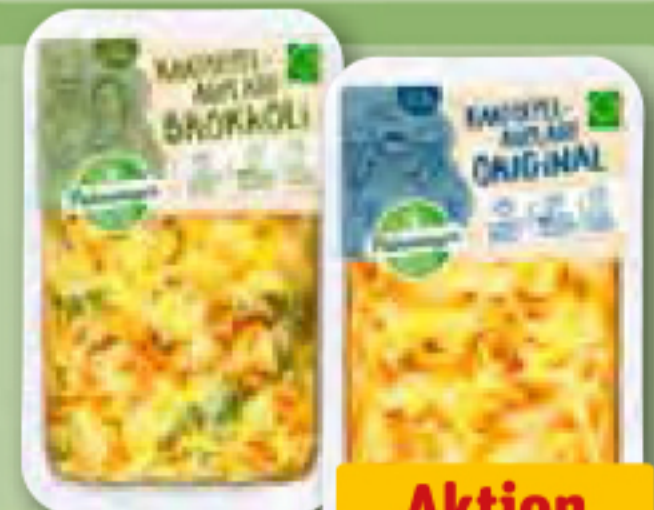

**Pahlmeyer
Kartoffelaufauf**
versch. Sorten,
je 300-g-Pckg.
(1 kg = 7.63)

Aktion

2.29

* Saisonbedingt nicht in allen Märkten unter REWE Regional verfügbar.