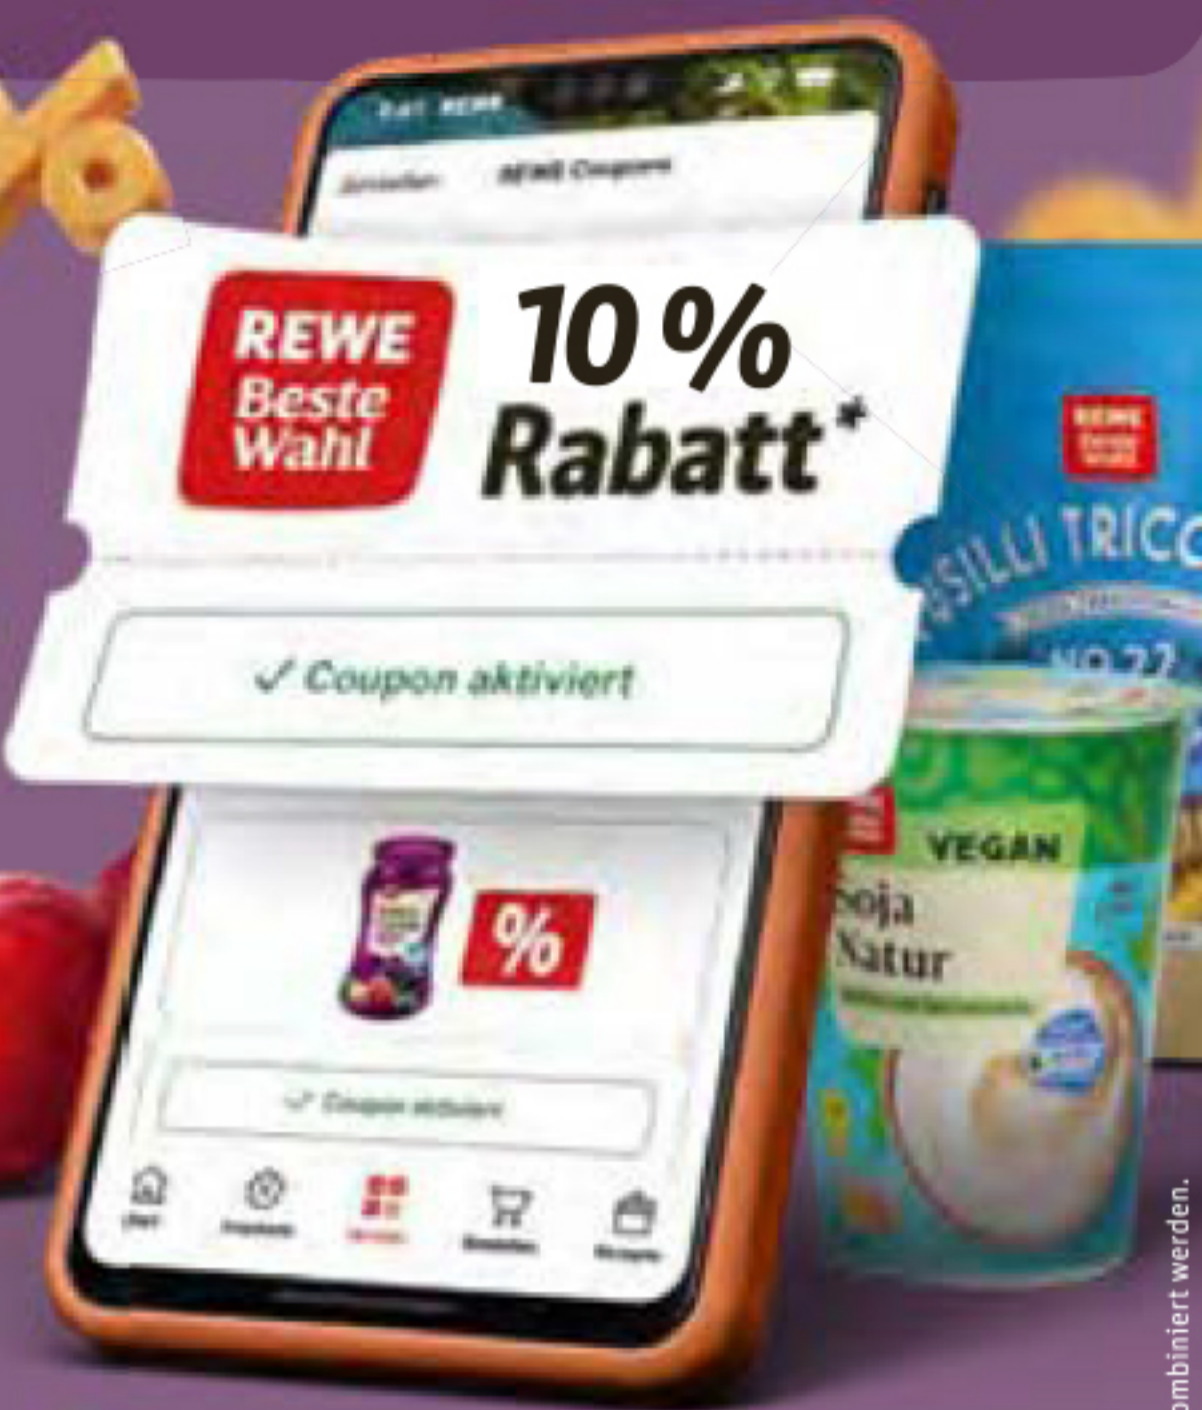

**Knaller
0.79**

**Nimm 2
Lachgummi**
versch. Sorten,
je 250-g-Btl.
(1 kg = 4.44)

**Knaller
1.11**

Noch mehr sparen mit der REWE App

Jetzt zur REWE App

ACTIVIA
GESUNDE VERDAUUNG

Danone Activia Joghurt
versch. Sorten,
je 4 x 115-g-Becher-Pckg. (1 kg = 3.24)