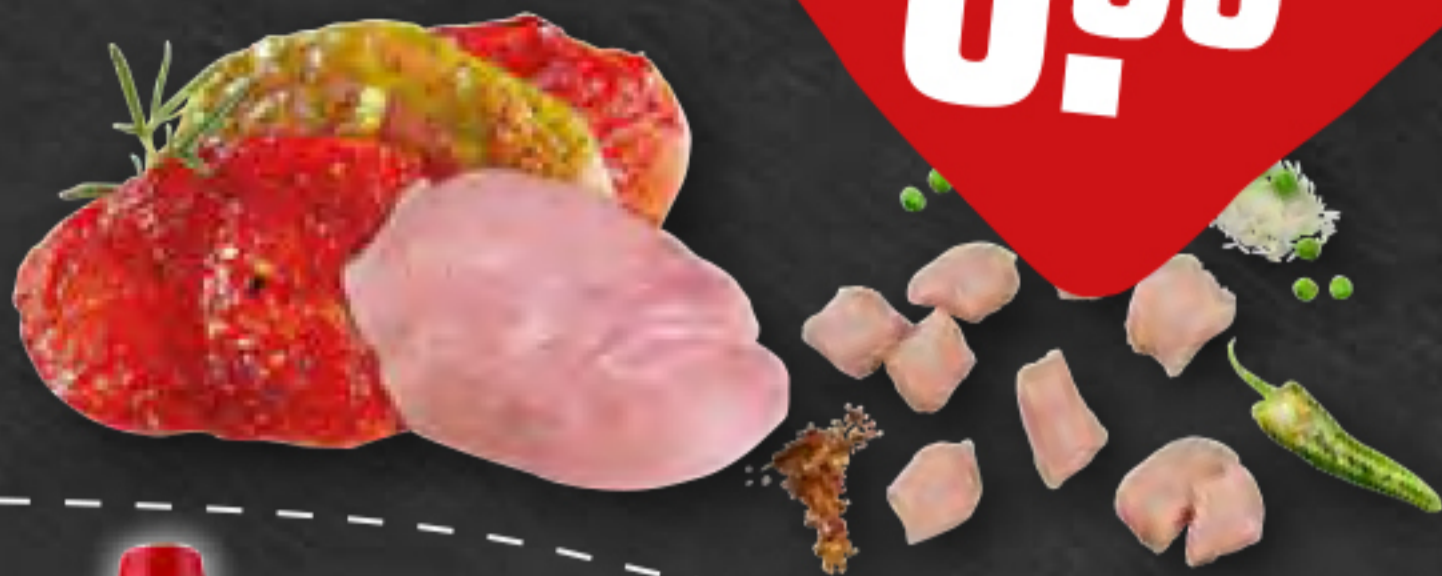

**Aktion
0,68**

Frisches Suppenhuhn Hkl. A, für die klare Brühe oder Frikassee, je 1 kg

**Aktion
6,90**

Frische Flache Rippe vom Rind als Suppenfleisch mit Knochen, je 1 kg

**Aktion
7,90**

REWE
GRILL

Minihaxen gegrillt fix und fertig gegart und mariniert, je 100 g **1,29**

Riesenfrikadelle oder Chilicheese-Frikadelle in Metzgerqualität, je St. **2,00**

In deinem

Schweine-Krustenbraten mit Schwarte, gepökelt SB-verpackt, je 1 kg **7,70**

Frische Putenmedaillons
natur oder mariniert
»Pepadiu«
Frischer Putengulasch
besonders mager, für den
kalorienarmen Genuss,
aus der Putenbrust
geschnitten,
je 100 g