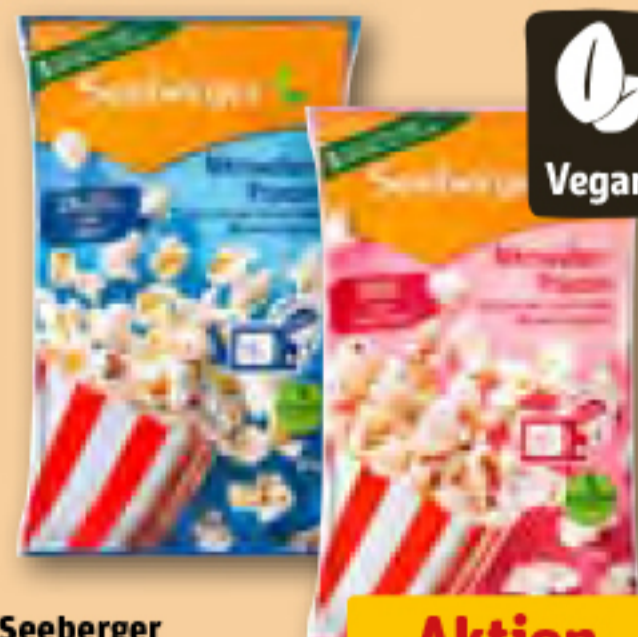

Aktion

1.39

**Farmers Snack
Cucina Walnusskerne**
je 350-g-Btl.
(1 kg = 14.26)
oder Datteln
naturbelassen,
je 500-g-Pckg.
(1 kg = 9.98)

Aktion

4.99

**Seeberger
Mikrowellen-
Popcorn**
versch. Sorten,
je 90-g-Btl.
(1 kg = 7.67)