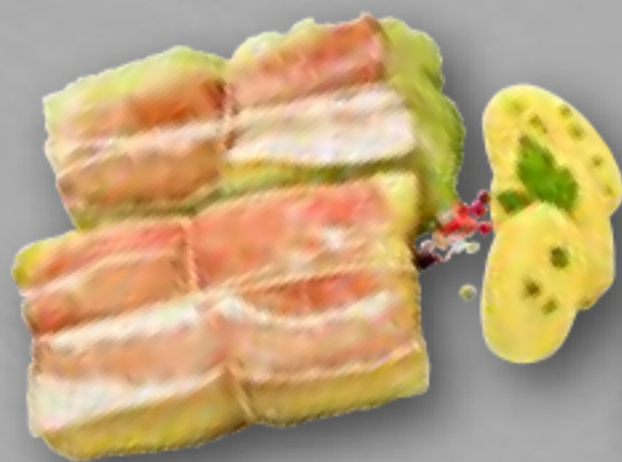

Riesenfrikadelle oder Chilicheese-Frikadelle in Metzgerqualität, je St. **2,00**

In deinem

Schweine-Krustenbraten mit Schwarte, gepökelt SB-verpackt, je 1 kg **7,70**

Frische Putenmedaillons
natur oder mariniert
»Pepadiu«
Frischer Putengulasch
besonders mager, für den
kalorienarmen Genuss,
aus der Putenbrust
geschnitten,
je 100 g

**KNALLER
AKTION**
0.99

Evita Primitivo
Puglia IGT
trocken,
je 0,75-l-Fl.
(1 l = 6.65)

Aktion
4.99

Frische
Schweineschnitzel
aus dem Schinken
sorgfältig
zugeschnitten,
je 100 g

Aktion
0.72

fix & fertig

Frische Kohl- oder Wirsingrouladen
eine westfälische Spezialität,
nach Omas Original-
Rezeptur mit einer deftigen
Fleischfüllung,
je 100 g