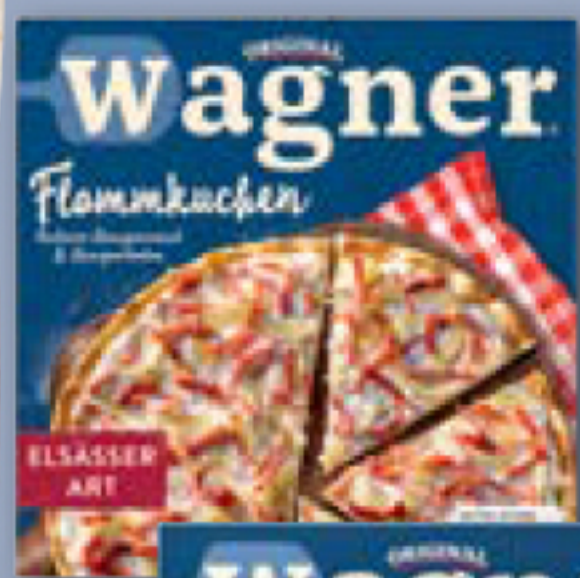

Aktion
4.19

**Meggle
Butterschmalz**
je 250-g-Becher
(1 kg = 13.56)

Aktion
3.39

**KNALLER
AKTION
1.79**

**Original Wagner
Flammkuchen Elsassischer Art**
tiefgefroren,
je 300-g-Pckg. (1 kg = 5.97)
oder Steinofen Pizza Salami
tiefgefroren,
je 320-g-Pckg. (1 kg = 5.59)