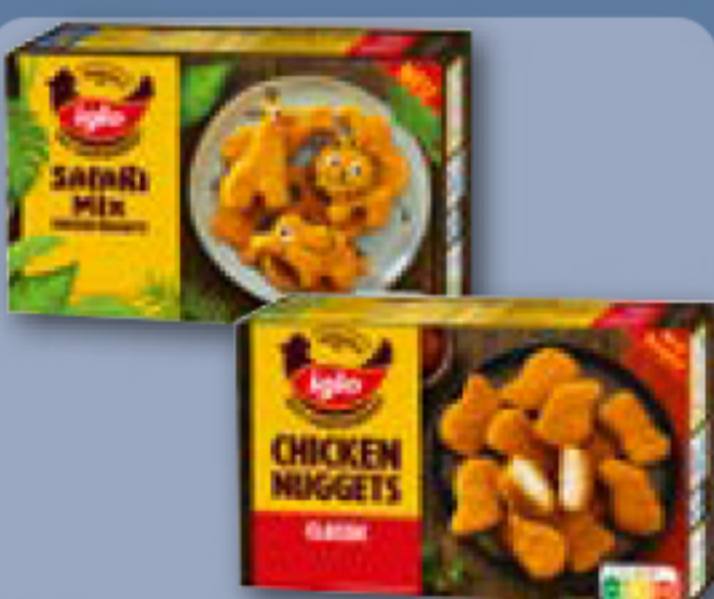

**Iglo
Chicken Nuggets
Classic oder
Safari Mix**
tiefgefroren,
je 250-g-Fl.-Kasten
(1 kg = 11.96)

**Aktion
2.99**