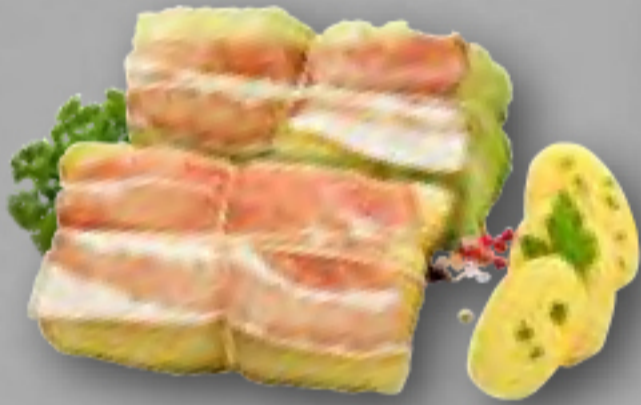

5,00

**KNALLER
AKTION**
0.97

**Frisches
Rindergehacktes**
zum Braten, stets
frisch hergestellt,
je 100 g

**Kasseler-
Karbonadenbraten oder
Kasseler-Lachsscheiben**
goldgelb geräuchert,
mild im Geschmack,
je 100 g

Aktion
0.88

fix & fertig

Frische Kohl- oder Wirsingrouladen
eine westfälische Spezialität,
nach Omas Original-Rezeptur,
mit einer deftigen Fleischfüllung,
je 100 g

1.29

Sauerkrautpfanne
herzhafte Sauerkrautpfanne
mit Kasseler, in einer
Pfeffer-Senf-Sauce,
je 100 g