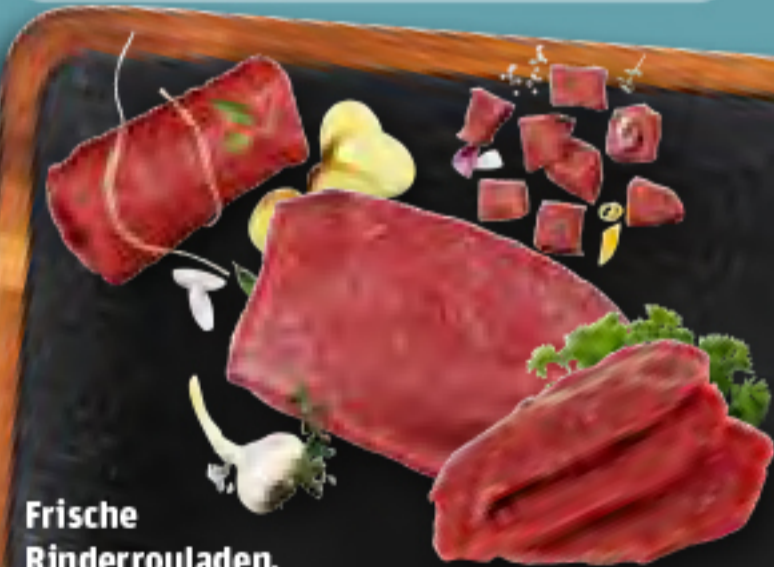

Preis
mit
App
Coupon

Deine Top-Angebote.

Müller
Joghurt mit der Ecke
versch. Sorten,
je 150-g-Becher
(1 kg = 2.20)

Knaller

0.33

Neuseeland:
Grüne Zespri Kiwi
Kl. I,
je St.

Knaller

0.35

Jack Daniel's
Tennessee
Whiskey
40% Vol.
oder Honey
35% Vol.,
je 0,7-l-Fl.
(1 l = 21.41)

Knaller

14.99

König
Pilsener
je 20 x
0,5-l-Fl.-Kasten
(1 l = 1.05)
zzgl. 3.10 Pfand

Knaller

10.49

Frische
Rinderrouladen,
Rinderminutensteaks,
frischer Rinderbraten
oder Rindergulasch
zart und saftig, aus
der Keule, sorgfältig
zugeschnitten,
je 100 g