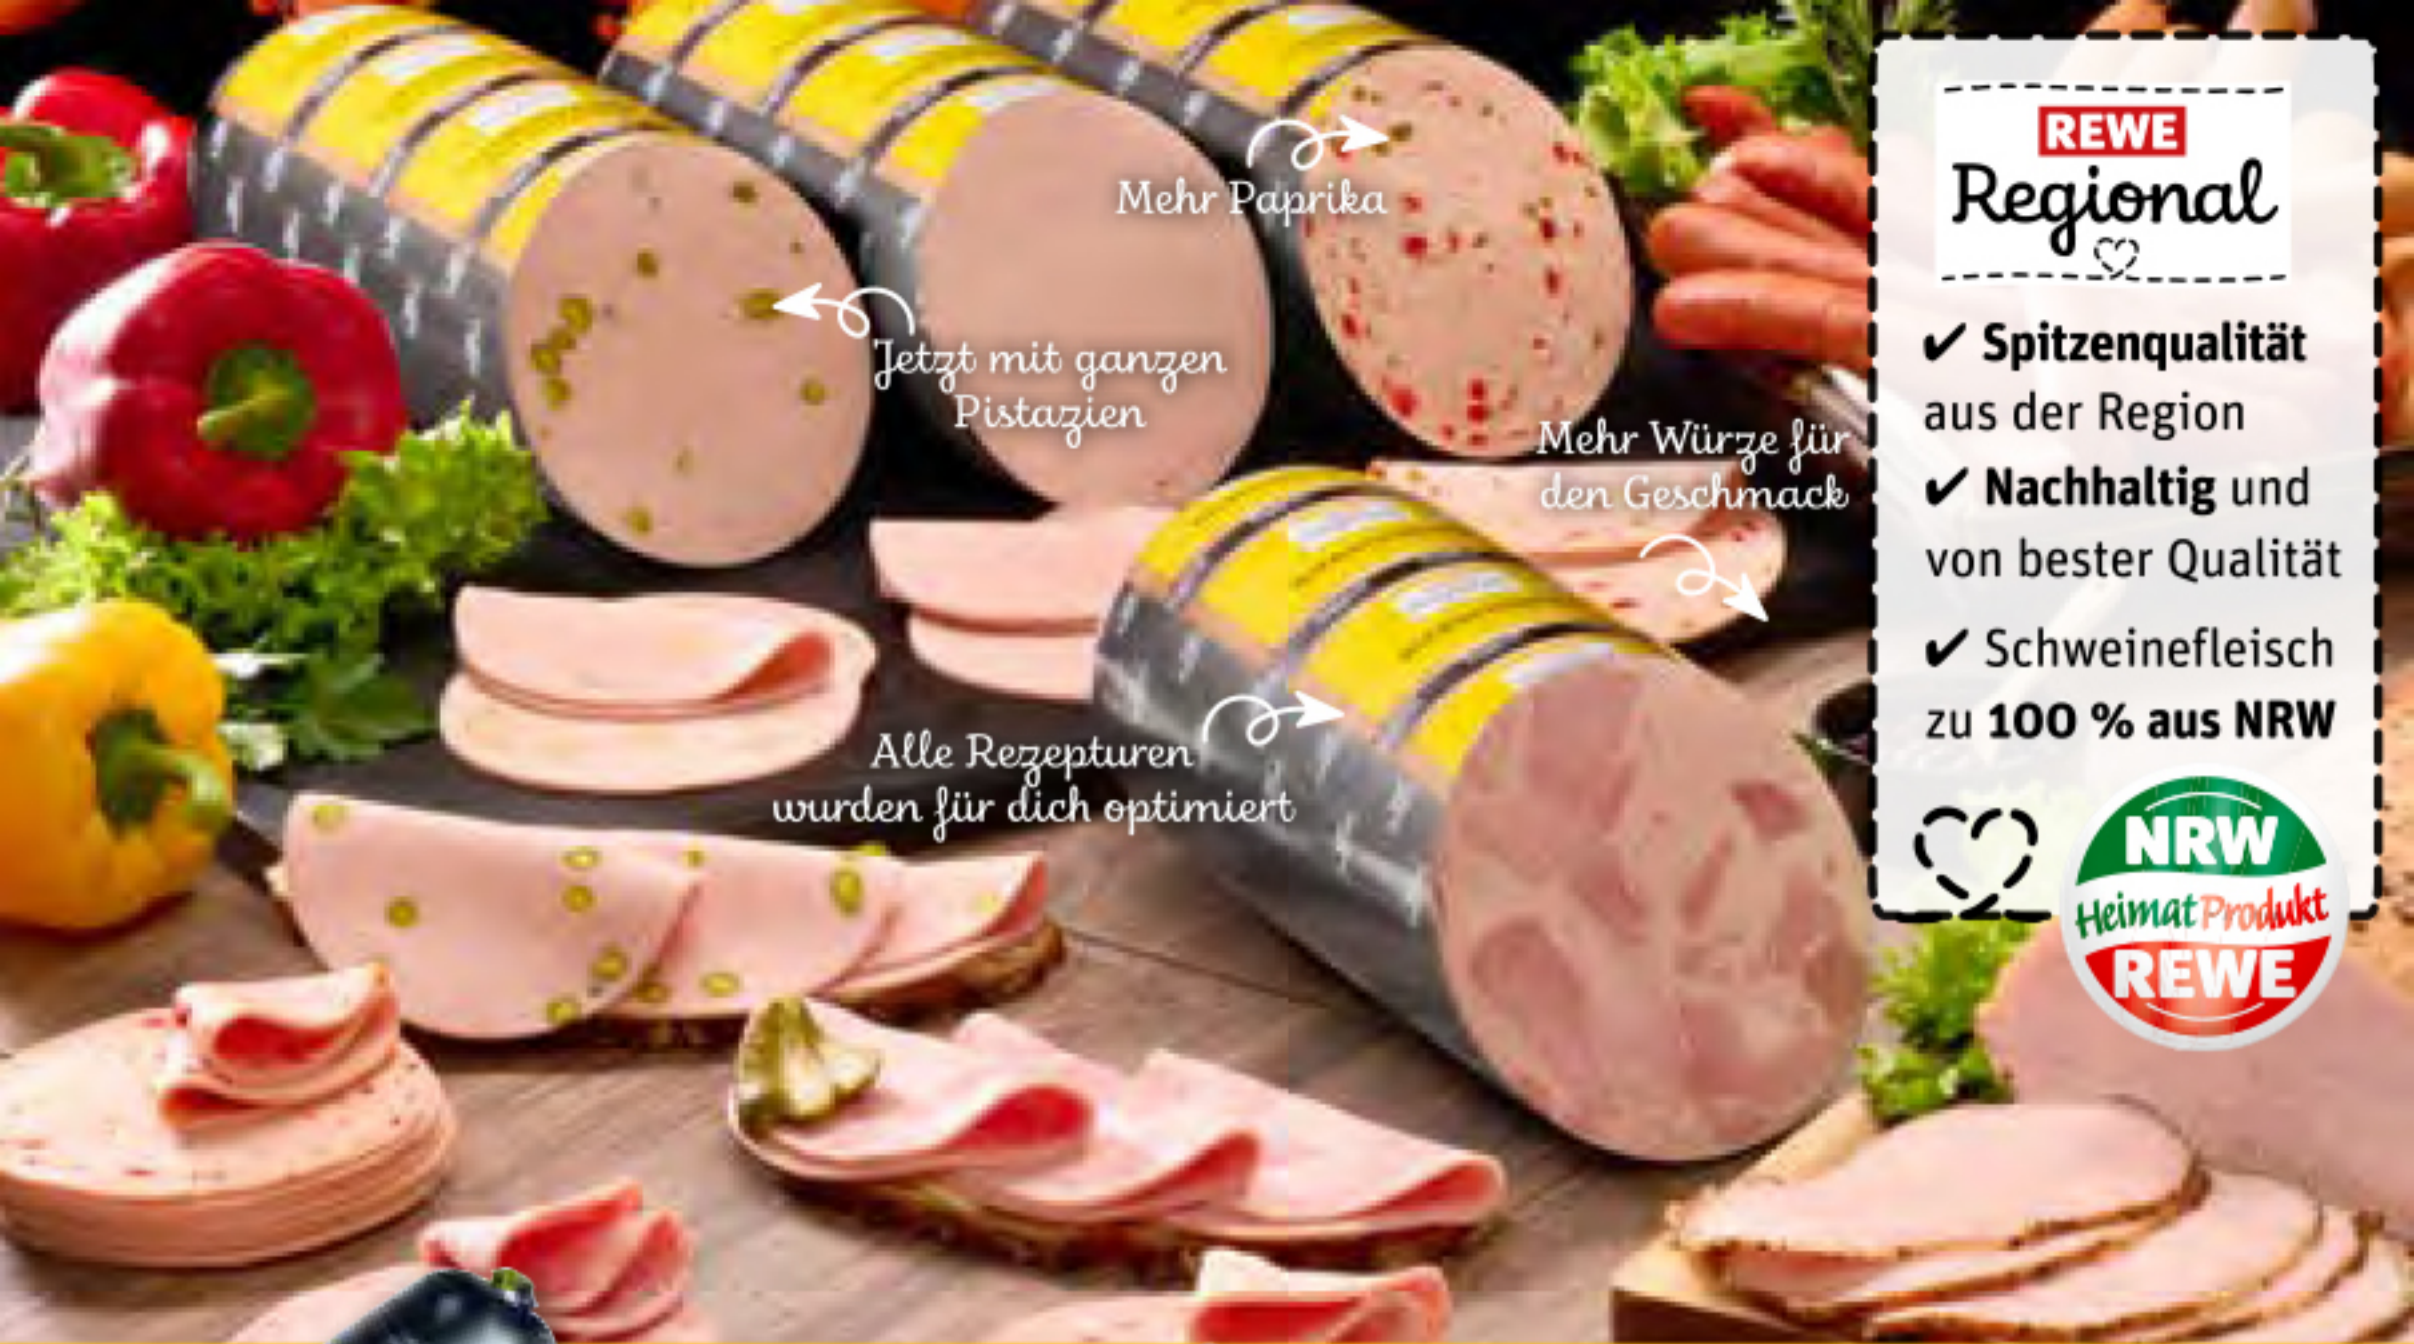

Mehr Paprika

Jetzt mit ganzen Pistazien

Mehr Würze für den Geschmack

Alle Rezepturen wurden für dich optimiert

REWE
Regional

- ✓ Spitzenqualität aus der Region
- ✓ Nachhaltig und von bester Qualität
- ✓ Schweinefleisch zu 100 % aus NRW