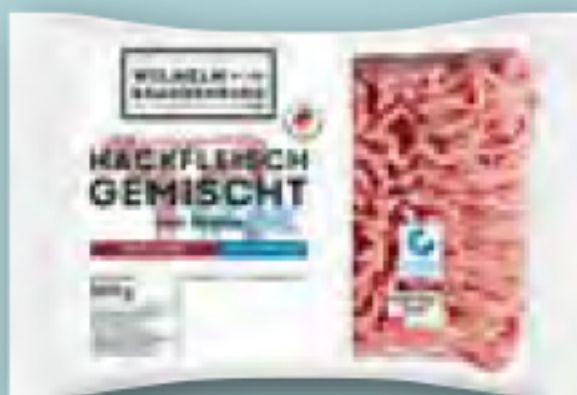

Schweinefiletspieß mariniert
z. B. »Italienische Kräuter«,
grillfertig vorbereitet,
je 100 g

1.49

Kühlregal*

Wilhelm Brandenburg
Hackfleisch gemischt
SB-verpackt,
je 500-g-Pckg.
(1 kg = 9.98)

4.99