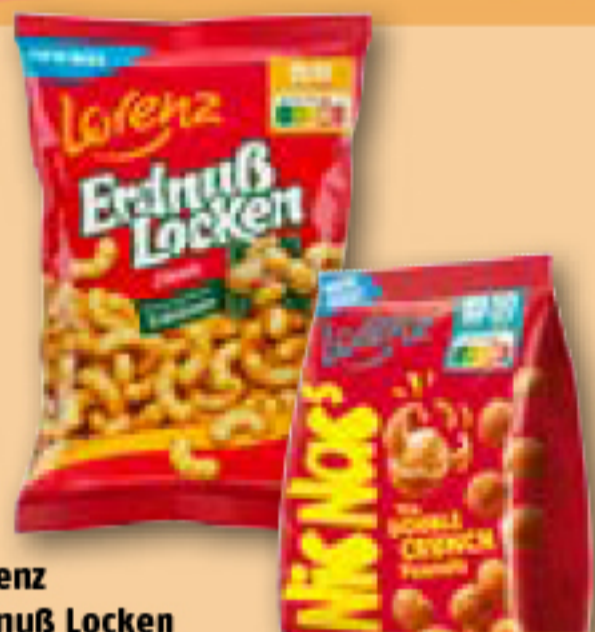

**Lorenz
Erdnuß Locken
Classic,**
je 175-g-Btl.
(1 kg = 6.80)
oder NicNac's
je 110-g-Btl.
(1 kg = 10.82)

Aktion

1.19