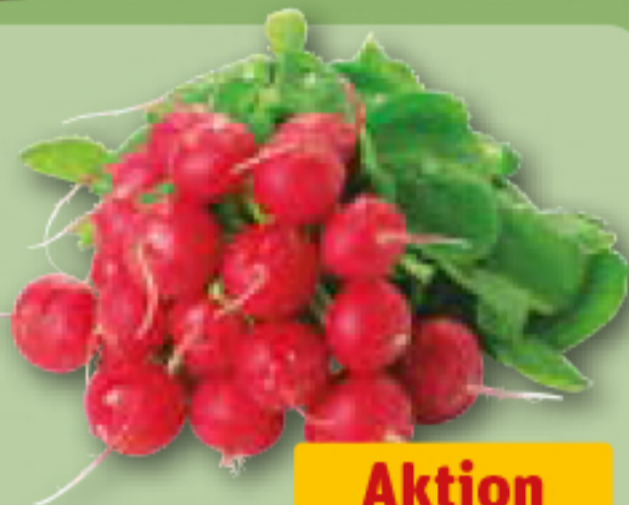

Italien:
Radieschen
Kl. I,
je Bund

Aktion
0.55