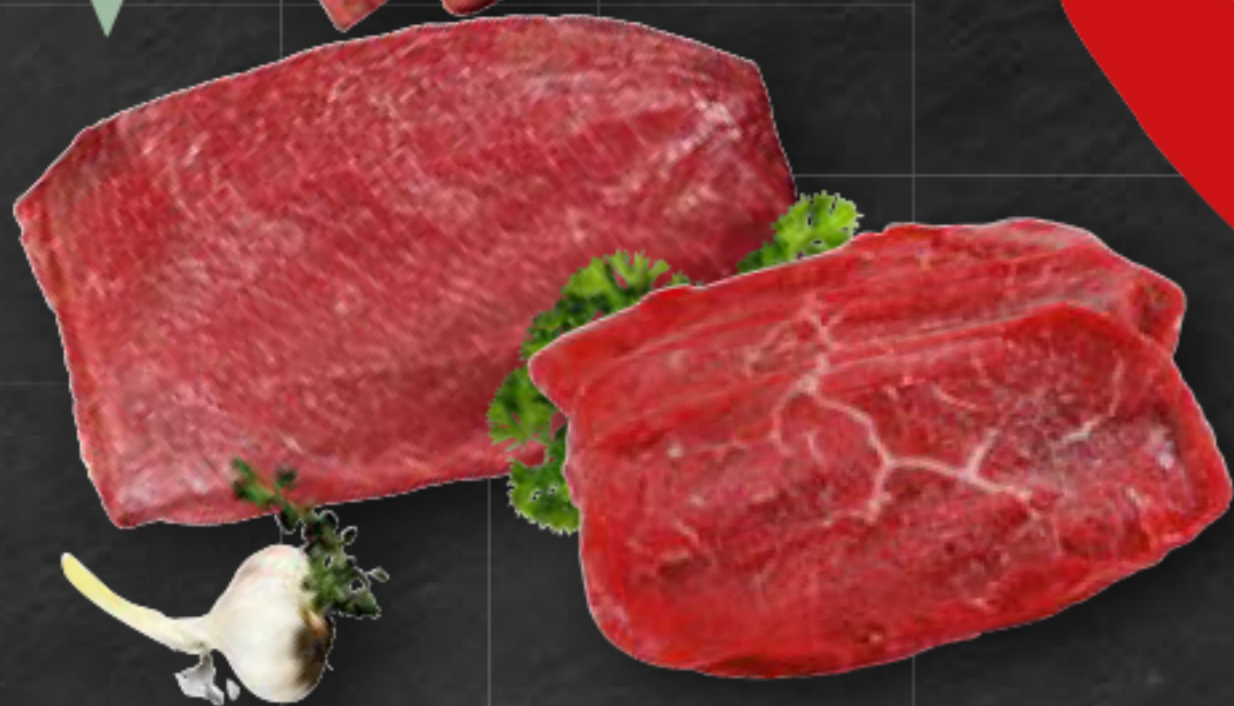

**KNALLER
AKTION**

1.11

Rinderbraten oder Rindergulasch oder Rinder Minutensteaks
zart und saftig, aus der Keule, sorgfältig zugeschnitten, je 100 g