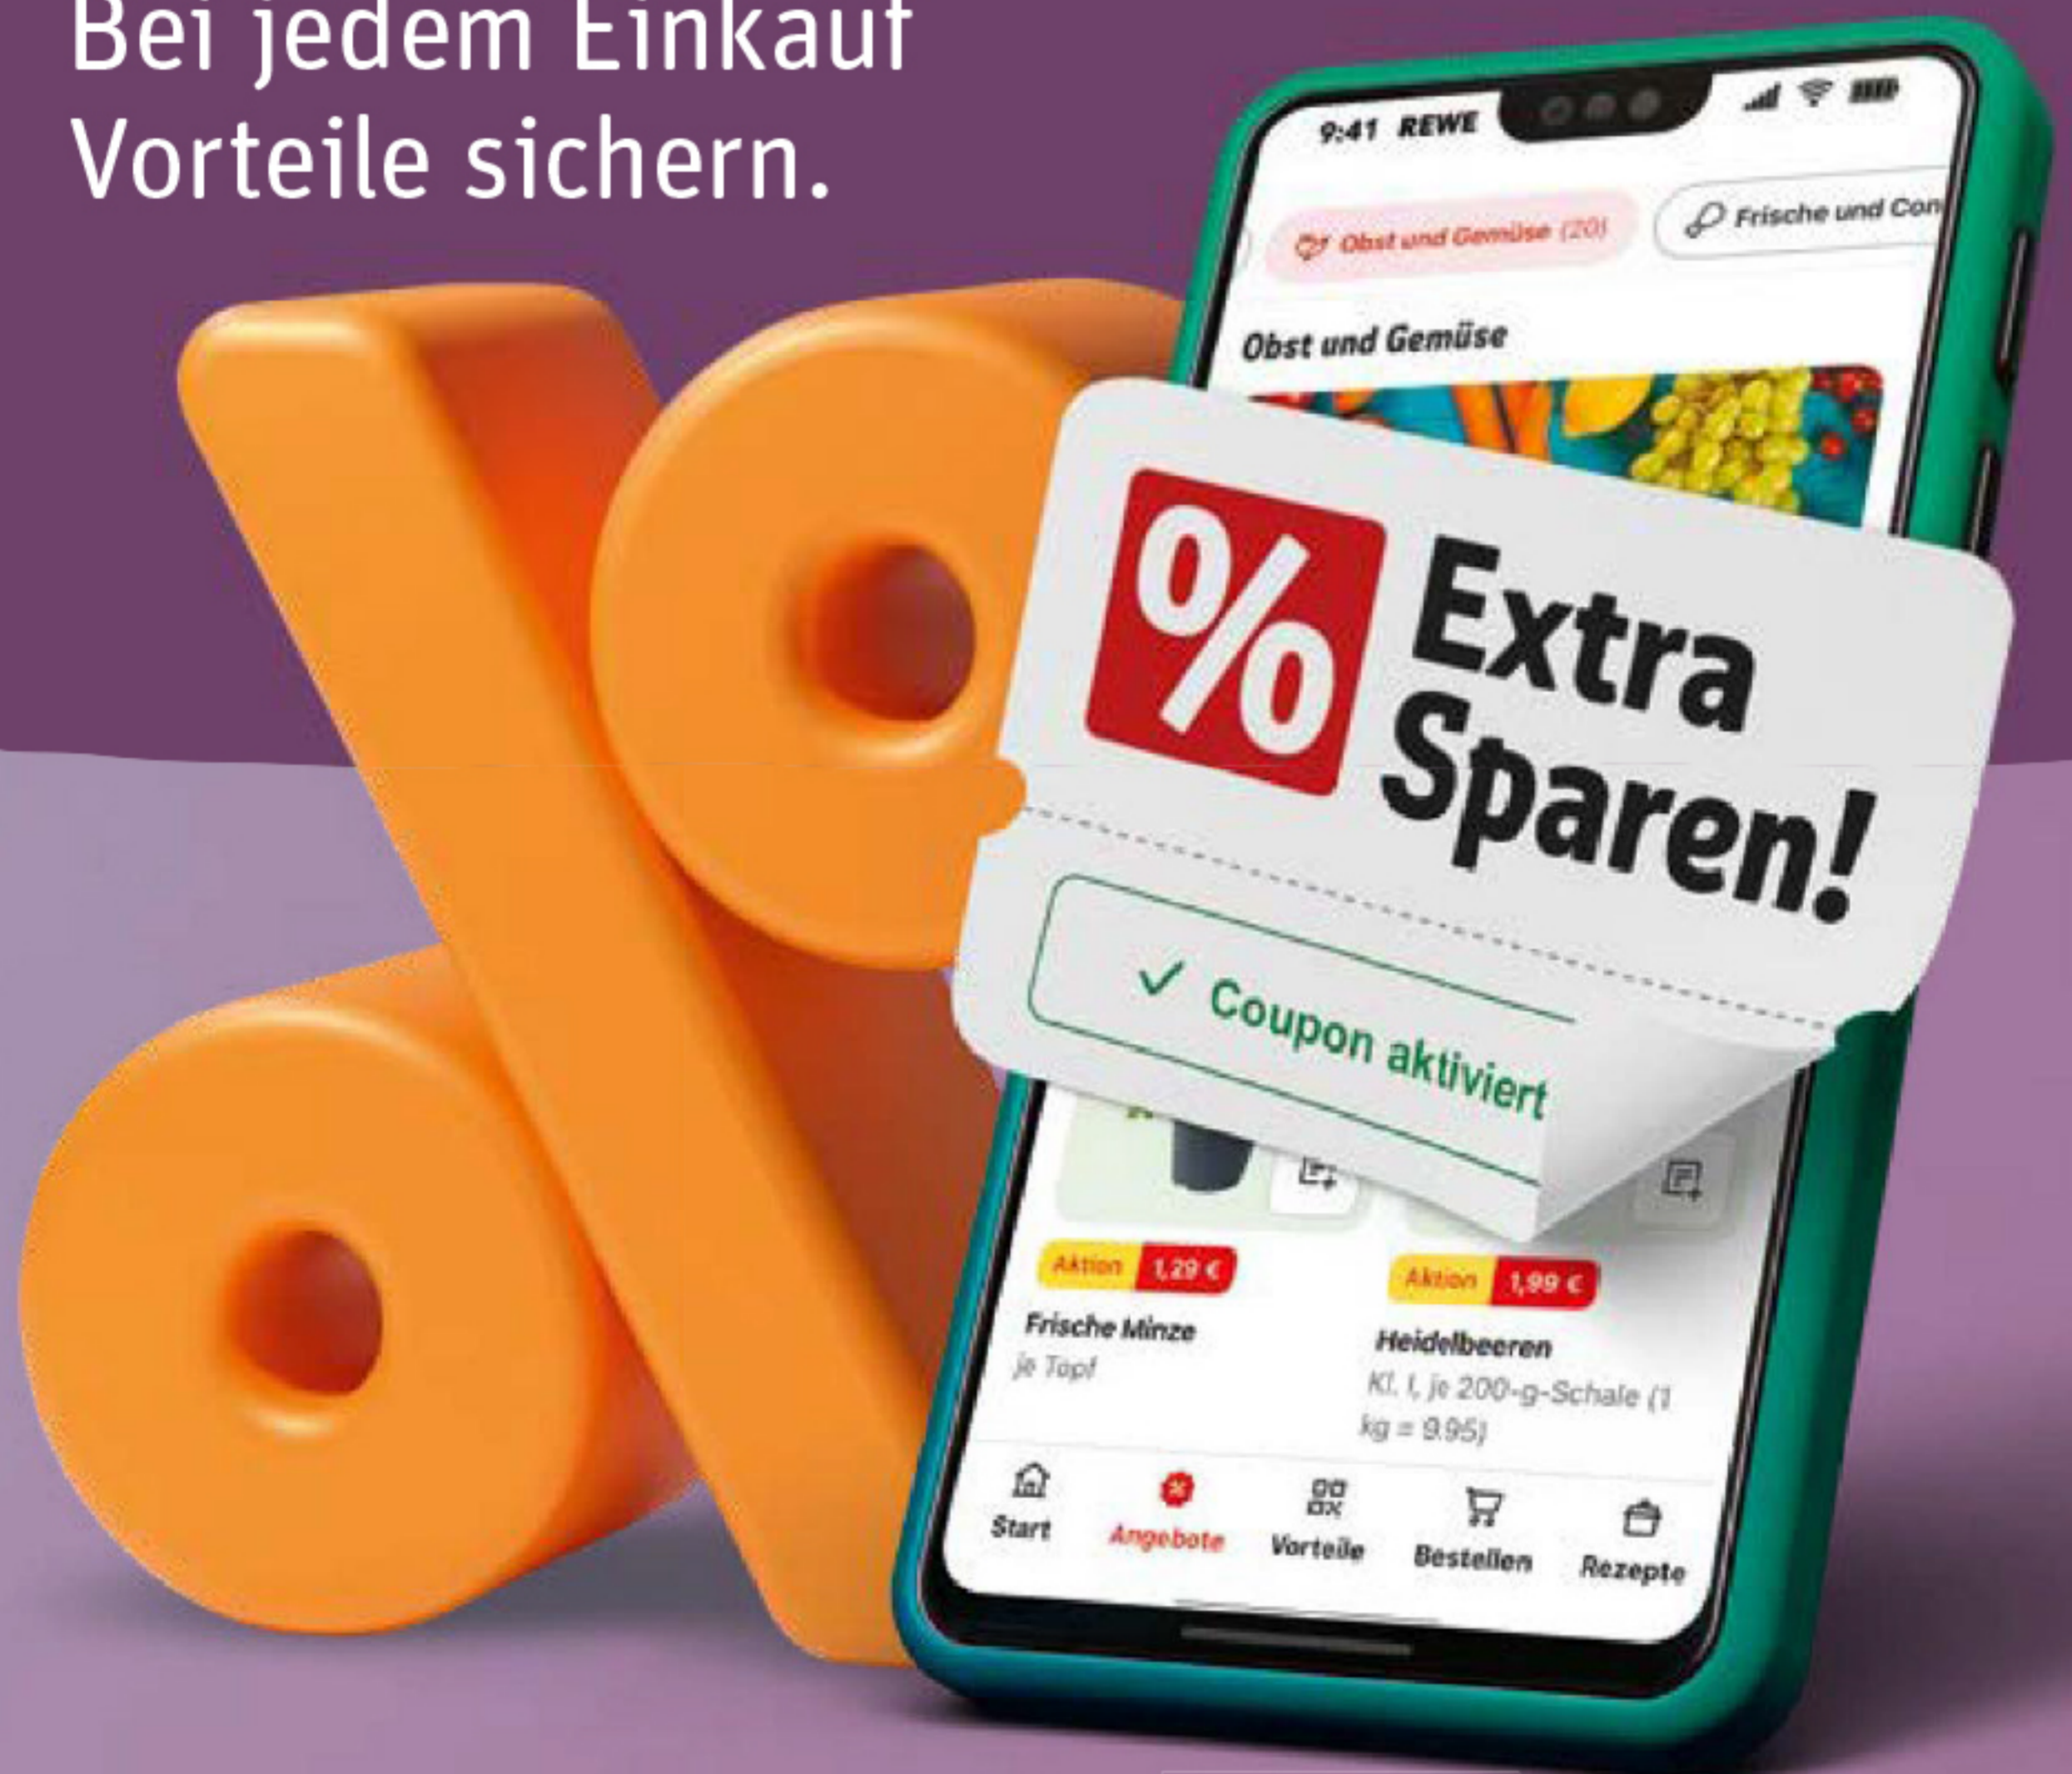

Jede Woche sparen mit der REWE App.

Bei jedem Einkauf Vorteile sichern.

Knorr
Pasta Pot
Käse & Sahne,
je 63-g-Becher
(1 kg = 15.71)

Aktion

0.99

0.89

(1 kg = 14.12)

Pfanner
IceTea
versch. Sorten,
je 2-l-Pckg.
(1 l = 0.65)