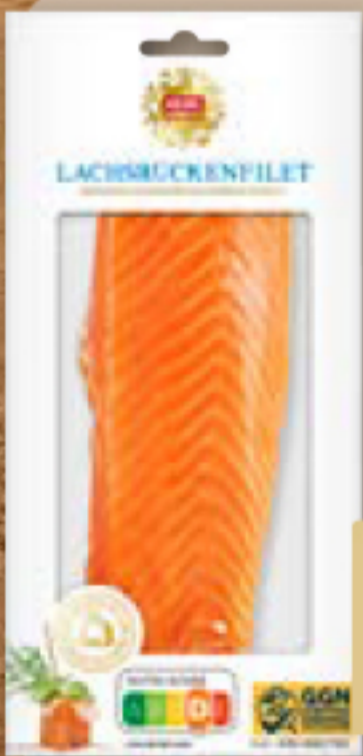

REWE Feine Welt
Lachsrückensfilet
je 125-g-Pckg.
(1 kg = 30.32)

Aktion
3.79