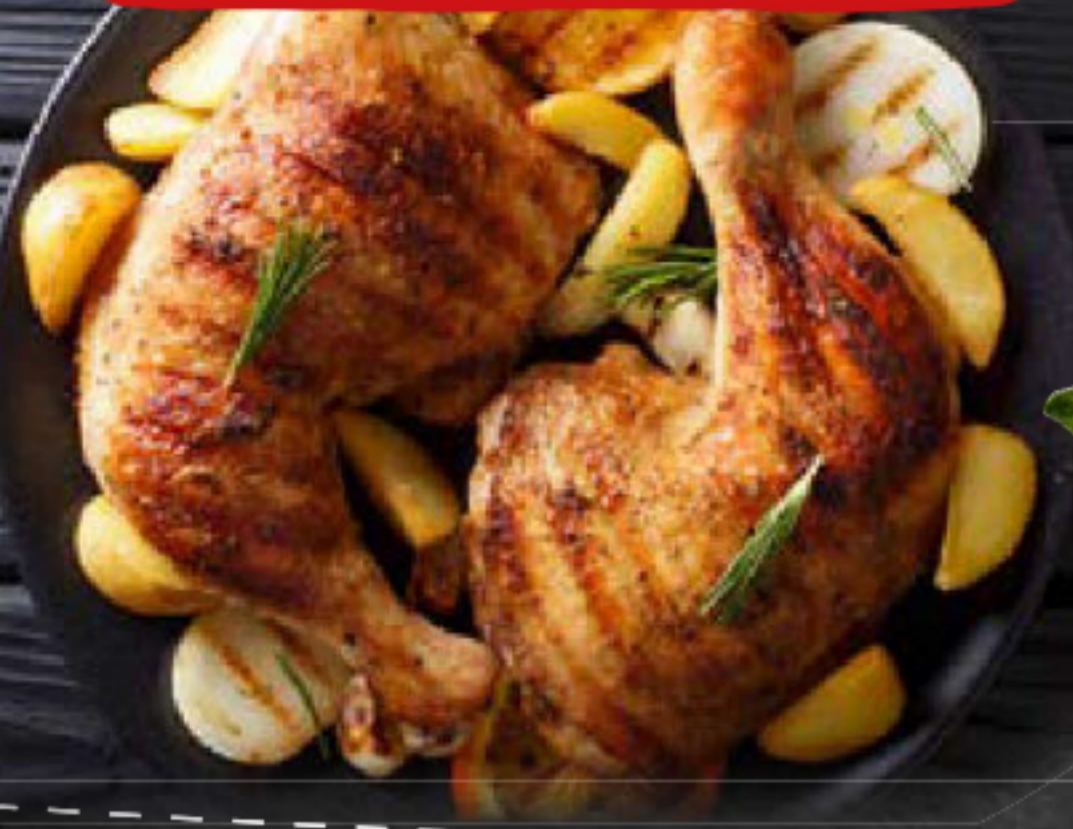

KNALLER AKTION
0.39

Frische Hähnchenschenkel mit Rückenstück Hkl. A, je 100 g

Frishes Porc Duroc Rack der besondere Braten, auch als Kotelett, für den Genuss der Extraklasse, je 100 g

Aktion
1.99

Frishes Kaninchenschenkel ein Genuss aus dem Ofen oder der Pfanne, je 100 g