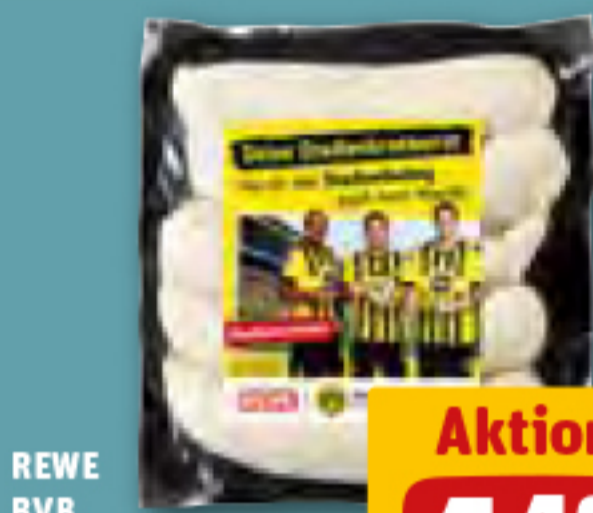

Im Garten grillen
und zelten.

Praktisch für unterwegs.

Erbsen-Stulle

Jetzt zum Rezept auf rewe.de/rezepte

REWE
BVB
Stadionbratwurst
je 500-g-Pckg.
(1 kg = 8.98)

Aktion
4.49

Einfach KALT aufgießen!

Teekanne
cold & fresh
versch. Sorten,
je 45-g-Pckg.
(1 kg = 55.33)